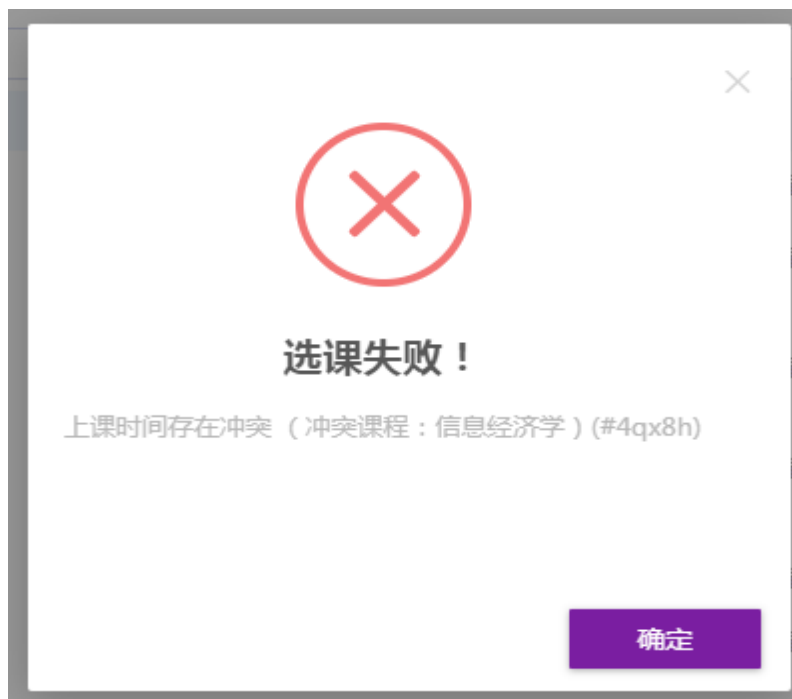

点击“选课”按钮，系统会自动判断当前选课条件，如果判断通过，则会提示“选课成功”，否则会弹框提示不能选择的原因。

The screenshot shows the same course selection page, but with a confirmation dialog box overlaid. The dialog box asks '确定要选择吗?' (Are you sure you want to select?) and lists the course '025280003-数理统计(数理统计01)'. Below the dialog box, a success message '选课成功!' (Course selection successful!) is visible in a notification box.

确定要选择吗?
当前选择的课程: 025280003-数理统计(数理统计01)

确定 取消

选课成功!

如果选课失败，会提示告知具体原因。

3) 退课

课程选择完后，可点击“已选课程”查看已经选好的课程，如果对某一门课程不满意，可点击课程后面对应的“退选”按钮，点击“确认”即可退课。

4) 已开课程查看

点击“已开课程查询”，可展示本学期所有已经开班上课的课程，如果想选